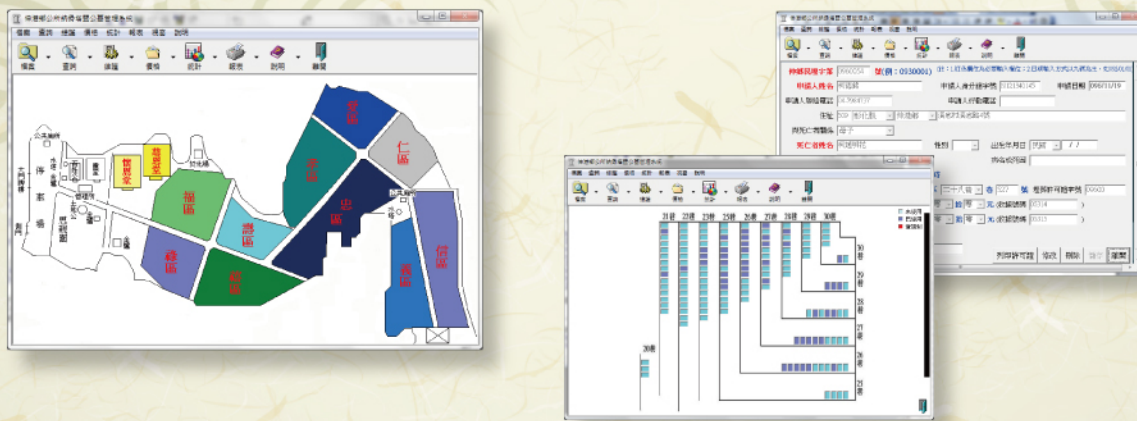

技術與定位

相關殯儀館／殯葬所應用系統開發成功案例

- 臺中市『國土資訊－民政地理資訊之喪葬系統』
- 臺北市『網際網路暨殯儀管理資訊系統建置計畫』
- 臺北縣『殯葬管理資訊系統建置計畫』
- 新竹市『殯葬管理暨網際網路系統建置計畫』暨設備購置
- 臺北市『生命追思紀念館計畫』
- 南投縣『南投殯儀館網頁建置工程』
- 臺北市『殯儀資訊通用查詢介面及報表產生系統建置』
- 臺中市『殯葬所電子看板設置』
- 高雄縣『大社鄉殯儀館管理系統開發』
- 臺北市『電子輓聯系統規劃建置資訊服務委託案』
- 臺中市『102年度電子輓聯系統建置』

相關公墓／納骨塔應用系統開發成功案例

- 各鄉鎮市地區納骨塔管理系統：
三義鄉、關廟鄉、大甲鎮、卓蘭鎮、伸港鄉、大社鄉、大林鎮、沙鹿鎮、秀水鄉、芬園鄉、通霄鎮、七股鄉、土庫鎮、卑南鄉、魚池鄉、和美鎮、桃園縣各鄉鎮市(桃園市、中壢市、八德市、平鎮市、楊梅市、大溪鎮、蘆竹鄉、龍潭鄉、龜山鄉、大園鄉、觀音鄉、新屋鄉、復興鄉)。

單機版納骨塔管理軟體

電子輓聯展示系統

單機版公墓管理軟體

現場祭拜系統

網路版殯儀館管理系統 (標準化作業)