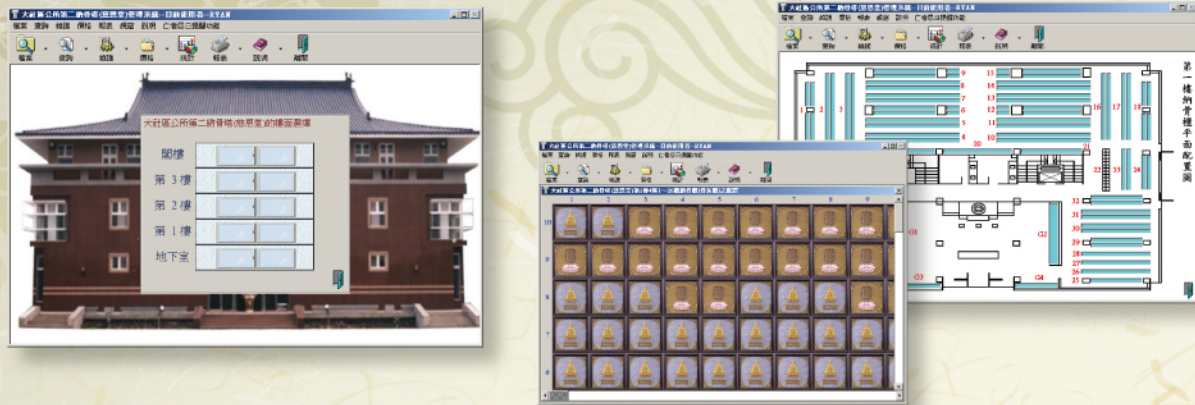

技術與定位

相關殯儀館／殯葬所應用系統開發成功案例

- 臺中市『國土資訊－民政地理資訊之喪葬系統』
- 臺北市『網際網路暨殯儀管理資訊系統建置計畫』
- 臺北縣『殯葬管理資訊系統建置計畫』
- 新竹市『殯葬管理暨網際網路系統建置計畫』暨設備購置
- 臺北市『生命追思紀念館計畫』
- 南投縣『南投殯儀館網頁建置工程』
- 臺北市『殯儀資訊通用查詢介面及報表產生系統建置』
- 臺中市『殯葬所電子看板設置』
- 高雄縣『大社鄉殯儀館管理系統開發』
- 臺北市『電子輓聯系統規劃建置資訊服務委託案』
- 臺中市『102年度電子輓聯系統建置』

相關公墓／納骨塔應用系統開發成功案例

- 各鄉鎮市地區納骨塔管理系統：
三義鄉、關廟鄉、大甲鎮、卓蘭鎮、伸港鄉、大社鄉、大林鎮、沙鹿鎮、秀水鄉、芬園鄉、通霄鎮、七股鄉、土庫鎮、卑南鄉、魚池鄉、和美鎮、桃園縣各鄉鎮市(桃園市、中壢市、八德市、平鎮市、楊梅市、大溪鎮、蘆竹鄉、龍潭鄉、龜山鄉、大園鄉、觀音鄉、新屋鄉、復興鄉)。

單機版納骨塔管理軟體

電子輓聯展示系統

單機版公墓管理軟體

現場祭拜系統

網路版殯儀館管理系統 (標準化作業)